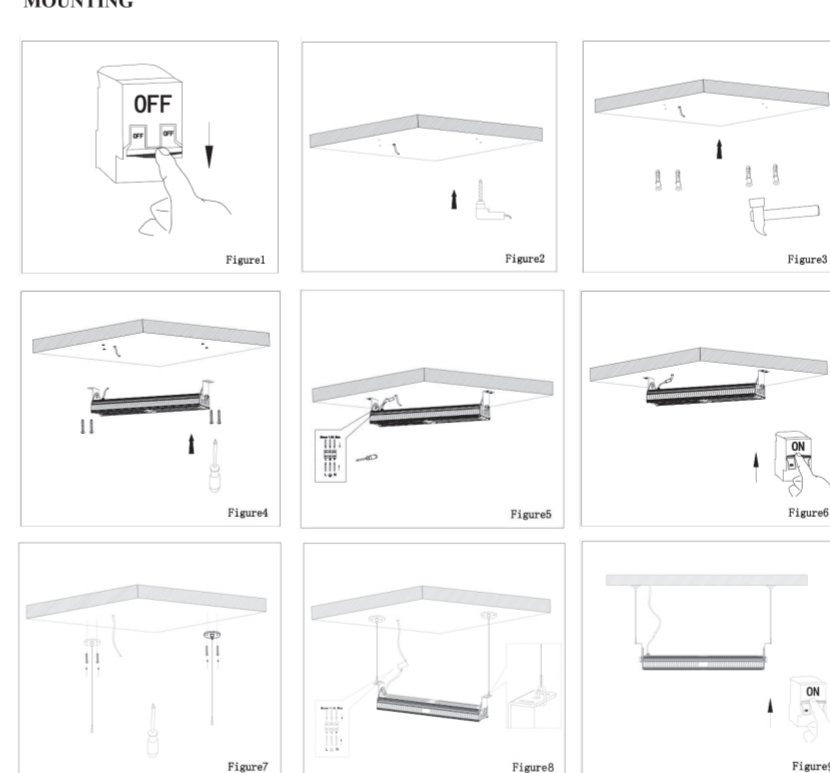

MOUNTING

IMPORTER: Prima Group 2004 LTD, Bulgaria, 1784 Sofia, Mladost 1, bl. 144, Ground Floor; Phone: +359 2 988 45 72;

Page 1