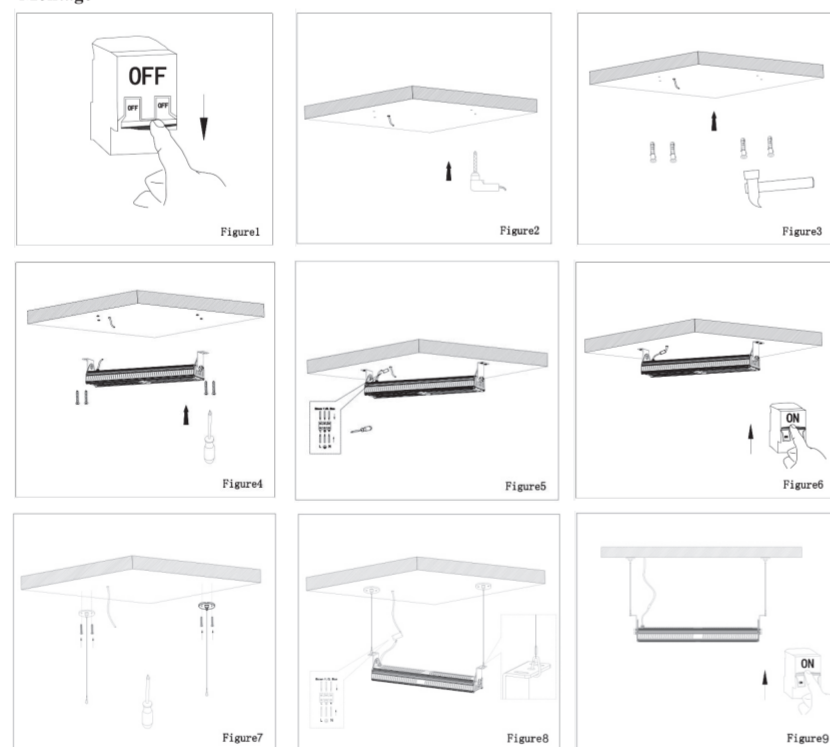

Montage

IMPORTEUR: Prima Group 2004 LTD, Bulgarien, 1784 Sofia, Mladost 1, bl. 144, Erdgeschoss; Telefon: +359 2 988 45 72;

Page 1

OPTONICA

LED HIGH BAY LIGHT INSTRUCTION

Specifications and Technical Data sheet:

Luminaire Category:	LED High bay
Input voltage:	AC220-240V 50HZ/60HZ
Ambient Temperature:	-25°C < TA < 50°C

WARNING:

1. ENSURE ELECTRICITY IS SWITCHED OFF BEFORE INSTALL .
2. Please read through all following instructions before installing the unit.
3. User should prepare necessary accessories and spare parts (not provided) including junction box .
4. The highbay light must be earthed.
5. Method of attachment of the cable or cord such that any replacement can only be made by the manufacturer, his service agent or similarly qualified person.