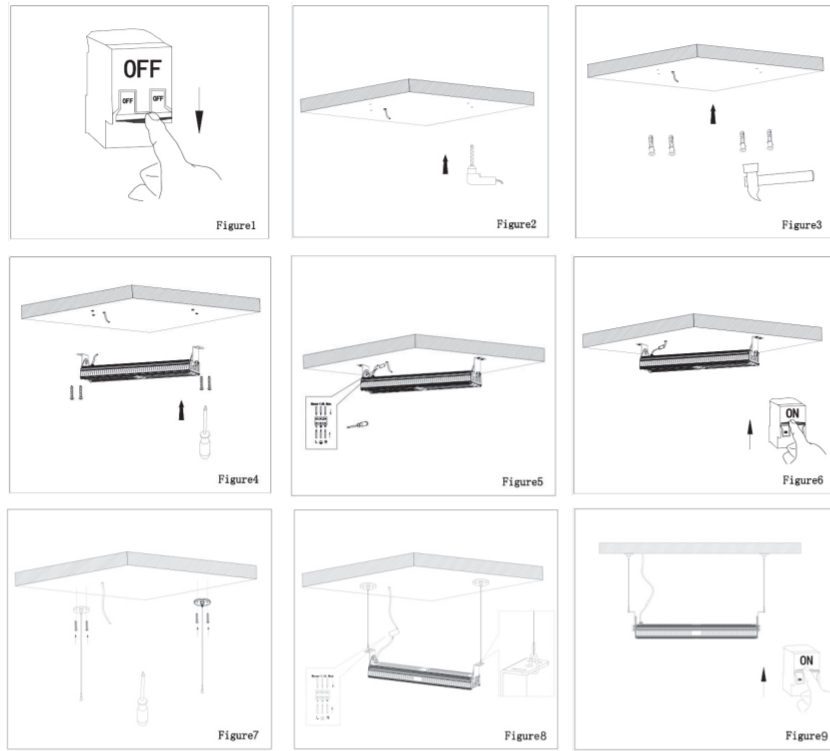

OPTONICA

ИНСТРУКЦИИ ЗА УПОТРЕБА - LED HIGH BAY

Спецификации и технически параметри:

Категория:	LED High bay
Входящо напрежение:	AC220-240V 50HZ/60HZ
Температура:	-25°C < TA < 50°C

ВНИМАНИЕ:

1. УВЕРЕТЕ СЕ, ЧЕ ЕЛЕКТРИЧЕСТВОТО Е ИЗКЛЮЧЕНО ПРЕДИ ДА ЗАПОЧНЕТЕ ИНСТАЛАЦИЯ.
2. Моля прочетете инструкциите преди инсталация.
3. Потребителят трябва да приготи необходимите аксесоари и части (не са включени), включително и разпределителната кутия.
4. Продуктът трябва да бъде заменен.
5. Всяка подмяна може да бъде извършена само от производителя, търговеца или подобно квалифицирано лице.

Моля придържайте се стриктно към инструкциите, в противен случай ще понесете последиците.
Моля не отваряйте сами продукта, може да причините теч. Окончателната интерпретация на продукта принадлежи на фабриката.

МОНТАЖ

ВНОСИТЕЛ: Прима Груп 2004 ООД, България, 1784 София, Младост 1, бл. 144, Партер, Телефон: +359 2 988 45 72;

Стр. 1

OPTONICA

Led-Hallenbeleuchtung Kurzanleitung

Spezifikationen und Technische Daten:

Kategorie:	LED Hallenbeleuchtung
Eingangsspannung:	AC220-240V 50HZ/60HZ
Betriebstemperatur	-25°C < TA < 50°C

Warnung!

1. Sämtliche Installationen sollten nur von qualifizierten Personen vorgenommen werden (Elektro-Installateur usw.)
2. Unterbrechen Sie die Stromversorgung und sichern Sie diese gegen Wiedereinschalten.
3. Lesen Sie sich sorgfältig die folgenden Schritte durch.
4. Bereiten Sie etwaiges Montagezubehör sowie Werkzeug für die Installation vor.
5. Die Hallenleuchte muss geerdet sein!