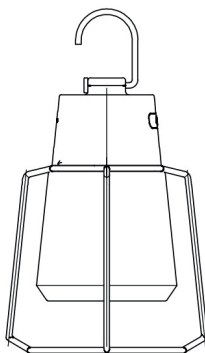

#### 1. Характеристики

Батерия	950mAh	Живот на батерията	3.5-7.5 часа
Материал	ABS+PC+Метал	Лумени	8-110 лумени
Размер	115*115*115мм	Ватове	2.6W
Цветова температура	2700K / 6000K	IP	IP44
Време за зареждане	3 часа	Зареждане	5V 1A