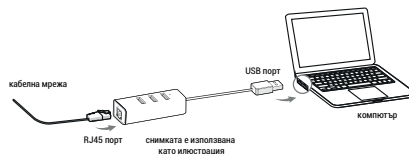

OPTONICA

LAN КЪМ USB-C АДАПТЕР РЪКОВОДСТВО ЗА УПОТРЕБА SKU: 9524

1000 Mbps Gigabit LAN към USB-C
Уникален дизайн, Plug and Play

МЕХАНИЧНА СТРУКТУРА И ИНСТАЛАЦИЯ

ЗАБЕЛЕЖКА

Този адаптер поддържа функцията Plug and Play. Включете го и изчакайте няколко секунди. След това адаптерът е готов за използване.

За някои операционни системи адаптерът не е plug-and-play. Ако видите прозорец с инструкции след поставяне на адаптера, просто щракнете, за да инсталирате драйвера.

ИНСТРУКЦИИ ЗА БЕЗОПАСНОСТ

- Пазете устройството далеч от вода, огън, влага или гореща околна среда.
- Не правете опити да разглобявате или ремонтирате устройството.
- Моля, прочетете тази информация и спазвайте мерките за безопасност, когато работите с устройството. Ние не можем да гарантираме, че няма да настъпят аварии или повреди вследствие на неправилно използване на устройството. Моля, използвайте продукта внимателно и на своя отговорност.