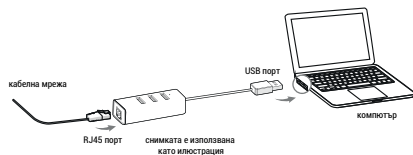

OPTONICA

4 IN 1 TYPE-C HUB

РЪКОВОДСТВО ЗА УПОТРЕБА

SKU: 9522

4 in 1 Type-C HUB (1 x HDMI 1.4 + 1 x USB 3.0 + LAN + PD)
Уникален дизайн, Plug and Play

МЕХАНИЧНА СТРУКТУРА И ИНСТАЛАЦИЯ

ЗАБЕЛЕЖКА

Този адаптер поддържа функцията Plug and Play. Включете го и изчакайте няколко секунди. След това адаптерът е готов за използване.

ИНСТРУКЦИЯ ЗА ПРОДУКТА

4 в 1 USB-C докинг станция предлага: 1x4K30Hz HDMI порт, 1xUSB3.0 порт за трансфер на данни, 1x1000Mbps Ethernet порт, 1xUSB C PD порт за зареждане.

ХАРАКТЕРИСТИКА

- USB C 4-в-1 Адаптер: Разширява компютърните портове в HDMI 4K изходен порт, USB 3.0 порт и USB-C порт за зареждане. Три порта могат да работят едновременно. Алюминиев корпус за изолиране на температурата.
- Суперскоростен USB 3.0 трансфер: USB C поддържа 5GB/s филми или трансфер на данни, съвместим с USB A 2.0, лесен за прехвърляне на HD филми за кратко време. Съвместим с USB флаш памет, камера, сменяем твърд диск, мишка, клавиатура или други устройства.
- USB C осигурява зареждане: HDMI към USB C хъб, включете и пуснете, не е необходим допълнителен драйвер. Може да свържете USB с кабел за зарядно за бързо зареждане на лаптопи, планшети и смартфони. Максимално зареждане PD 3.0 60W, бързо зареждане Type C.
- Възпроизвеждане и включване: Автоматична идентификация при свързване с USB интерфейси. Удобен за използване.
- Съвместни устройства: USB C хъба е съвместим с повечето лаптопи, планшети смартфони Nintendo Switch и Steam Deck. Той е plug-and-play за Windows 11/10/8.1/8, macOS.