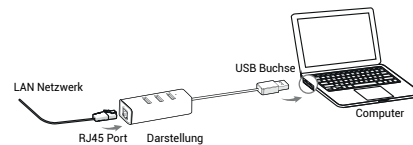

OPTONICA

5 IN 1 TYP-C HUB

Bedienungsanleitung SKU: 9521

5 in 1 Typ-C HUB (1 x HDMI 2.0 + 2 x USB 3.0 + LAN + PD)
Einzigartiges Design, Plug and Play

Technische Zeichnung

NOTIZ

Dieser Adapter unterstützt die Plug-and-Play-Funktion. Einstecken und dann ist dieser Adapter sofort einsatzbereit. Bei einigen Betriebssystemen ist die Plug-and-Play funktion nicht vorhanden. Wenn nach dem Einsetzen des Adapters eine Eingabeaufforderungsseite angezeigt wird, klicken Sie einfach auf ok, um den Treiber zu installieren.

PRODUKTANLEITUNG

Die 5-in-1-USB-C-Dockingstation bietet: 1x4K60Hz-HDMI-Anschluss, 2xUSB3.0-Datenübertragungsanschlüsse, 1x1000Mbps-Ethernet-Anschluss, 1xUSB-C-PD-

Ladeanschluss für Geschäftsreisen und den täglichen Gebrauch.