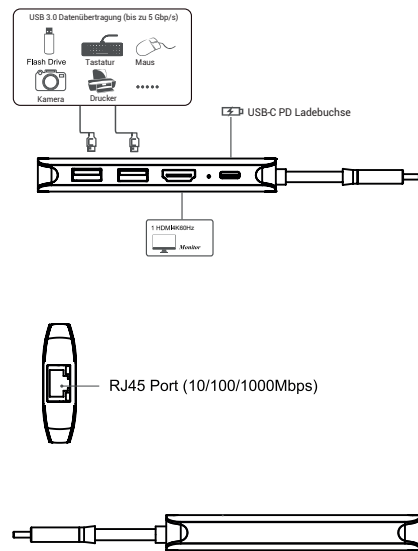

OPTONICA

5 IN 1 TYP-C HUB

Bedienungsanleitung SKU: 9521

5 in 1 Typ-C HUB (1 x HDMI 2.0 + 2 x USB 3.0 + LAN + PD)
Einzigartiges Design, Plug and Play

Technische Zeichnung

NOTIZ

Dieser Adapter unterstützt die Plug-and-Play-Funktion. Einstecken und dann ist dieser Adapter sofort einsatzbereit. Bei einigen Betriebssystemen ist die Plug-and-Play funktion nicht vorhanden. Wenn nach dem Einsetzen des Adapters eine Eingabeaufforderungsseite angezeigt wird, klicken Sie einfach auf ok, um den Treiber zu installieren.

PRODUKTANLEITUNG

Die 5-in-1-USB-C-Dockingstation bietet: 1x4K60Hz-HDMI-Anschluss, 2xUSB3.0-Datenübertragungsanschlüsse, 1x1000Mbps-Ethernet-Anschluss, 1xUSB-C-PD-

Ladeanschluss für Geschäftsreisen und den täglichen Gebrauch.