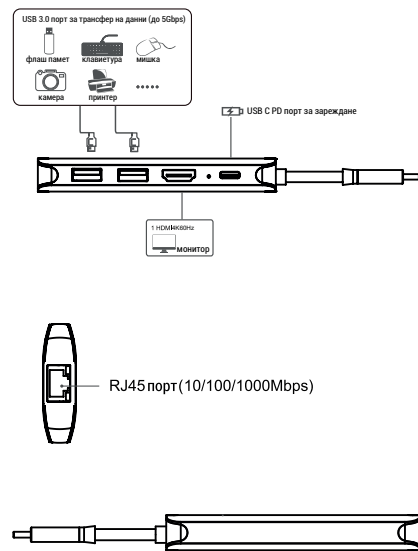

OPTONICA

5 В 1 TYPE-C HUB РЪКОВОДСТВО ЗА УПОТРЕБА SKU: 9521

5 в 1 Type-C HUB (1 x HDMI 2.0 + 2 x USB 3.0 + LAN + PD)
Уникален дизайн, Plug and Play

МЕХАНИЧНА СТРУКТУРА И ИНСТАЛАЦИЯ

ЗАБЕЛЕЖКА

Този адаптер поддържа функцията Plug and Play. Включете го и изчакайте няколко секунди. След това адаптерът е готов за използване.

ИНСТРУКЦИЯ ЗА ПРОДУКТА

5 в 1 USB-C докинг станция предлага: 1x4K60Hz HDMI порт, 2xUSB3.0 порт за трансфер на данни, 1x1000Mbps Ethernet порт, 1xUSB C PD порт за зареждане.

ХАРАКТЕРИСТИКА

- UHD HDMI изход: HDMI портът поддържа разделителни способности до 4K, което ви позволява да се наслаждавате на живи и резки изображения на вашия външен дисплей. Перфектен за презентации и филми.
- Високоскоростен трансфер на данни: Прехвърляйте файлове, снимки и видеоклипове със светкавични скорости чрез USB 3.0 портовете. Насладете се на скорости на трансфер на данни до 5Gbps, осигурявайки ефективно и бързо споделяне.
- Зареждане чрез захранване (PD): Зареждайте вашите устройства с USB-C, докато използвате хъба. PD портът за зареждане осигурява до 60W мощност, като гарантира, че вашите устройства остават заредени и готови за действие.
- Стабилен 1000Mbps Интернет: Поддържа 1000Mbps Gigabit порт, подходящ и за 100/10Mbps RJ45 LAN.
- Plug-and-Play удобство: Няма нужда от драйвери или допълнителни софтуерни инсталации. Просто свържете хъба към вашето USB-C устройство и незабавно започнете да се наслаждавате на подобрената свързаност.
- Компактен дизайн: Със своя тънък и лек дизайн, този хъб е много лесно преносим, което го прави идеален за пътуване, офис или за използване в домашна среда. Поставете го в чантата или джоба си и го носете, където и да отидете.