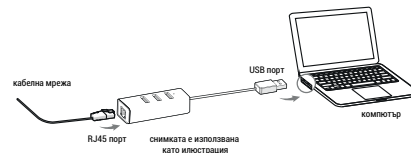

OPTONICA

5 В 1 TYPE-C HUB РЪКОВОДСТВО ЗА УПОТРЕБА SKU: 9521

5 в 1 Type-C HUB (1 x HDMI 2.0 + 2 x USB 3.0 + LAN + PD)
Уникален дизайн, Plug and Play

МЕХАНИЧНА СТРУКТУРА И ИНСТАЛАЦИЯ

ЗАБЕЛЕЖКА

Този адаптер поддържа функцията Plug and Play. Включете го и изчакайте няколко секунди. След това адаптерът е готов за използване.

ИНСТРУКЦИЯ ЗА ПРОДУКТА

5 в 1 USB-C докинг станция предлага: 1x4K60Hz HDMI порт, 2xUSB3.0 порт за трансфер на данни, 1x1000Mbps Ethernet порт, 1xUSB C PD порт за зареждане.

ХАРАКТЕРИСТИКА

- UHD HDMI изход: HDMI портът поддържа разделителни способности до 4K, което ви позволява да се наслаждавате на живи и резки изображения на вашия външен дисплей. Перфектен за презентации и филми.
- Високоскоростен трансфер на данни: Прехвърляйте файлове, снимки и видеоклипове със светкавични скорости чрез USB 3.0 портовете. Насладете се на скорости на трансфер на данни до 5Gbps, осигурявайки ефективно и бързо споделяне.
- Зареждане чрез захранване (PD): Зареждайте вашите устройства с USB-C, докато използвате хъба. PD портът за зареждане осигурява до 60W мощност, като гарантира, че вашите устройства остават заредени и готови за действие.
- Стабилен 1000Mbps Интернет: Поддържа 1000Mbps Gigabit порт, подходящ и за 100/10Mbps RJ45 LAN.
- Plug-and-Play удобство: Няма нужда от драйвери или допълнителни софтуерни инсталации. Просто свържете хъба към вашето USB-C устройство и незабавно започнете да се наслаждавате на подобрената свързаност.
- Компактен дизайн: Със своя тънък и лек дизайн, този хъб е много лесно преносим, което го прави идеален за пътуване, офис или за използване в домашна среда. Поставете го в чантата или джоба си и го носете, където и да отидете.