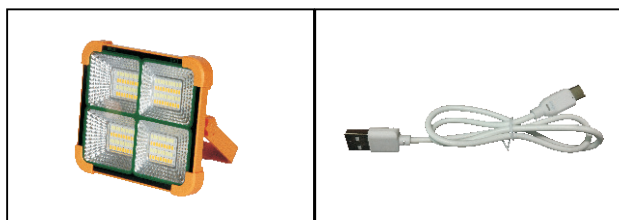

OPTONICA

Ръководство за употреба

LED СОЛАРЕН ПРЕНОСИМ ПРОЖЕКТОР

Списък на аксесоарите:

Инструкции за употреба:

Индикатор за зареждане

USB вход

USB изход

включи/изключи

Зареждайте прожектора със зарядно с изходно напрежение от 5V

щепсел компютър преносима батерия зариадно за кола

Обратното зареждане от USB порта може да се използва като преносима батерия в спешни случаи. Може да зареждате мобилния си телефон.