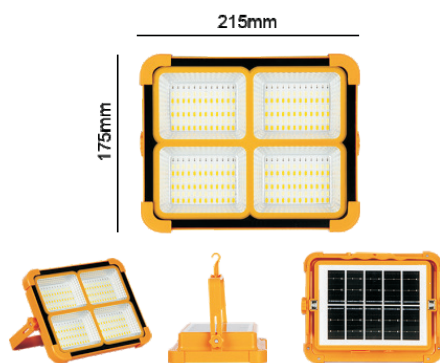

OPTONICA

Ръководство за употреба

LED СОЛАРЕН ПРЕНОСИМ ПРОЖЕКТОР

Списък на аксесоарите:

Инструкции за употреба:

Индикатор за зареждане

USB вход

USB изход

включи/изключи

Зареждайте прожектора със зарядно с изходно напрежение от 5V

щепсел компютър преносима батерия зариадно за кола

Обратното зареждане от USB порта може да се използва като преносима батерия в спешни случаи. Може да зареждате мобилния си телефон.