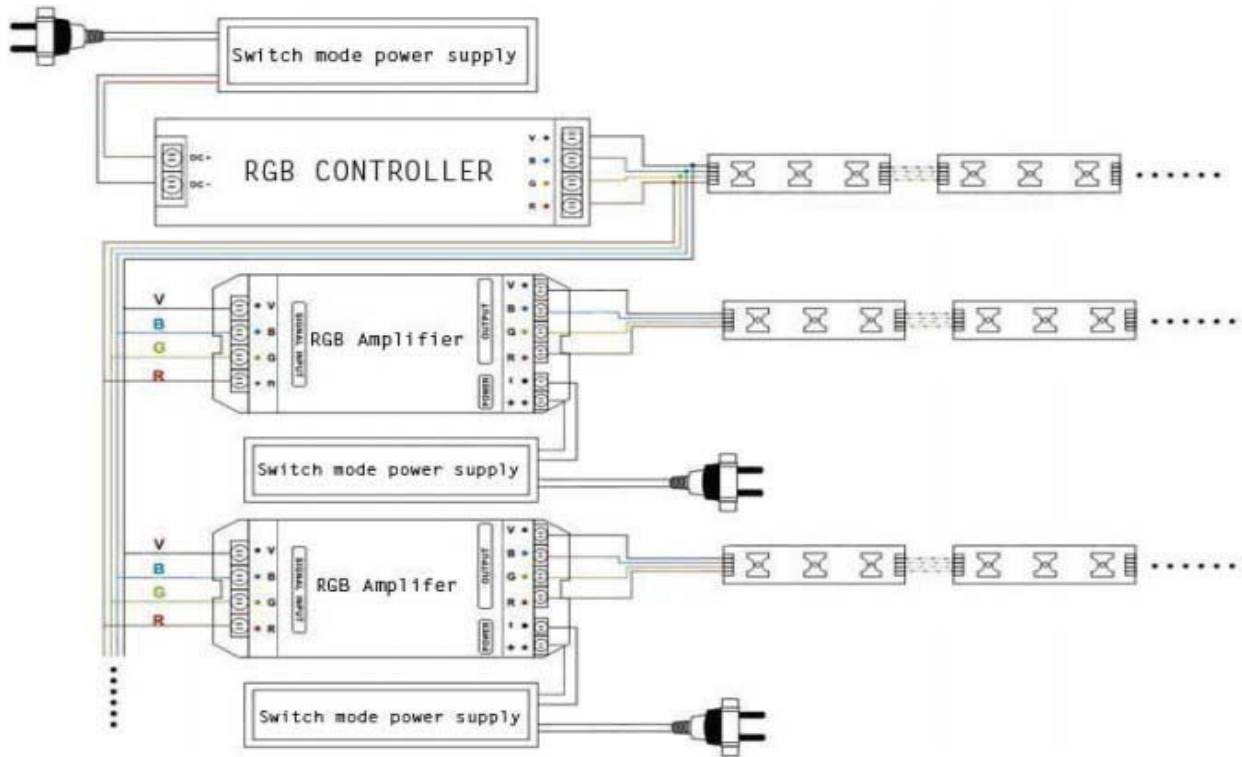

ОПТОНИСА

Инсталация | RGB LED STRIP

Вариант 1:

OPTONICA

Вариант 2:

Вариант 3: