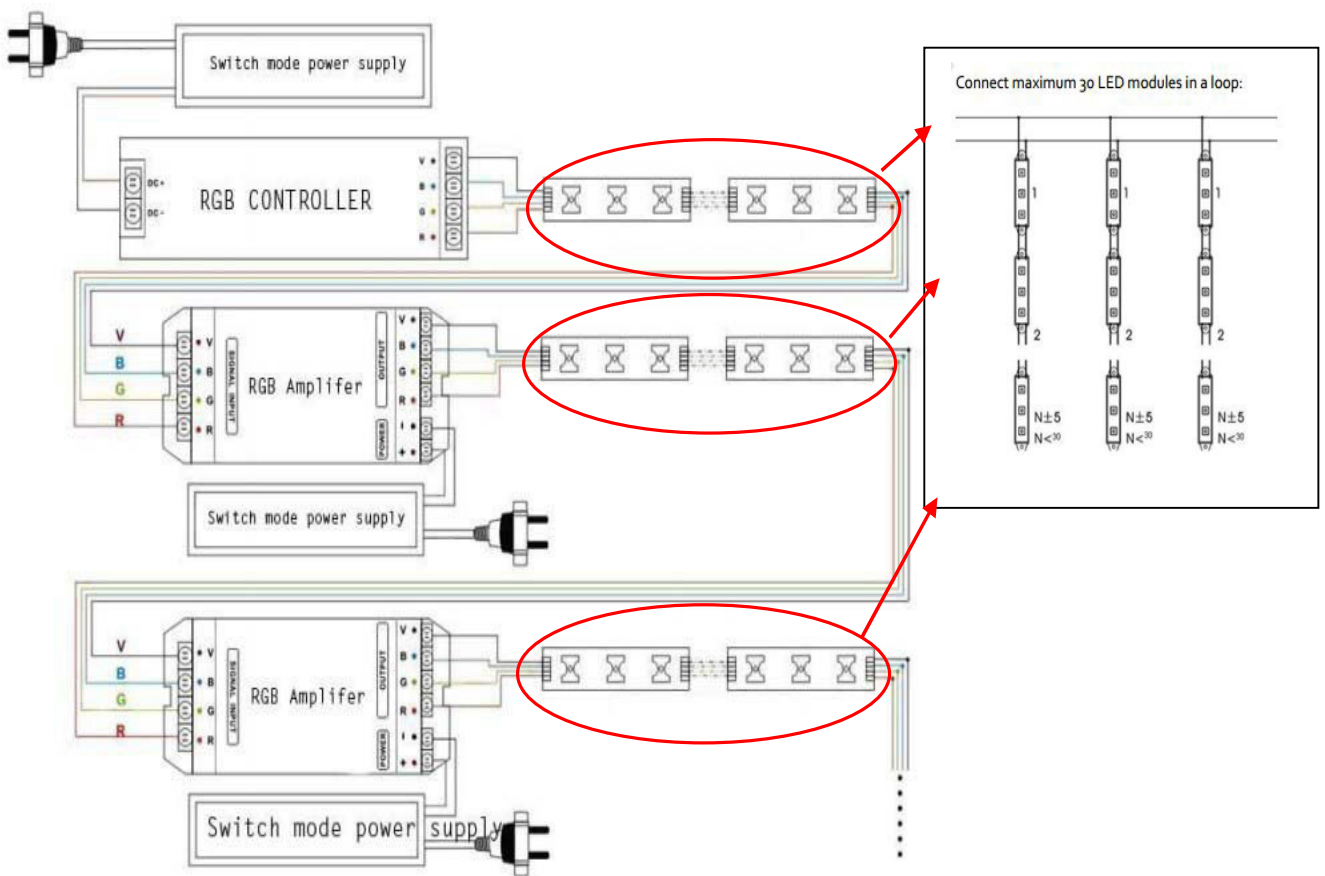

ОПТОНИСА

Инсталация | RGB LED STRIP

Вариант 1:

OPTONICA

Вариант 2:

Вариант 3: