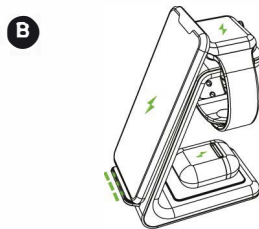

OPTONICA

SKU: 9500, 9501

3-in-1 Wireless Charging Station

Bedienungsanleitung

•Verwenden Sie nur zertifizierte 18W 9V / 2A Adapter

Sicherheitsanweisungen

Lesen Sie die Hinweise sorgfältig vor Gebrauch durch!