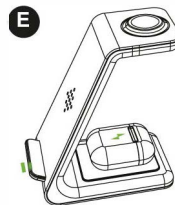

OPTONICA

SKU: 9500, 9501

3-in-1 Wireless Charging Station

Bedienungsanleitung

•Verwenden Sie nur zertifizierte 18W 9V / 2A Adapter

Sicherheitsanweisungen

Lesen Sie die Hinweise sorgfältig vor Gebrauch durch!