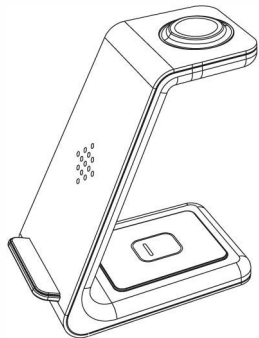

OPTONICA

SKU: 9500, 9501

3-in-1 Wireless Charging Station

Bedienungsanleitung

•Verwenden Sie nur zertifizierte 18W 9V / 2A Adapter

Sicherheitsanweisungen

Lesen Sie die Hinweise sorgfältig vor Gebrauch durch!