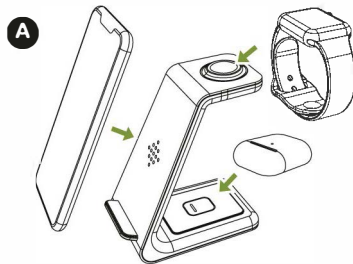

OPTONICA

SKU: 9500, 9501

3-in-1 Wireless Charging Station

Bedienungsanleitung

•Verwenden Sie nur zertifizierte 18W 9V / 2A Adapter

Sicherheitsanweisungen

Lesen Sie die Hinweise sorgfältig vor Gebrauch durch!