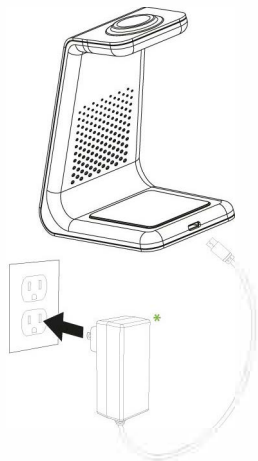

OPTONICA

SKU: 9500, 9501

3-in-1 Wireless Charging Station

Bedienungsanleitung

•Verwenden Sie nur zertifizierte 18W 9V / 2A Adapter

Sicherheitsanweisungen

Lesen Sie die Hinweise sorgfältig vor Gebrauch durch!