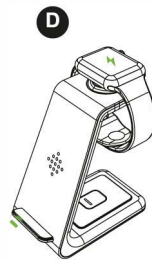

OPTONICA

SKU: 9500, 9501

3-in-1 Wireless Charging Station

Bedienungsanleitung

•Verwenden Sie nur zertifizierte 18W 9V / 2A Adapter

Sicherheitsanweisungen

Lesen Sie die Hinweise sorgfältig vor Gebrauch durch!