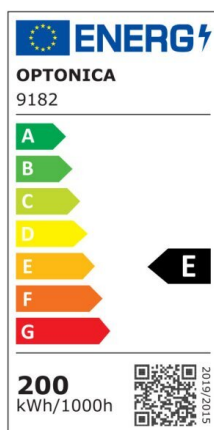

## LED Street Light BRIDGELUX3030

Potenza

150W

Colore della luce

White  
Light  
(WH)

CE

RoHS

## Specifiche tecniche

Numero di catalogo	9181
Angolo del fascio luminoso	120°
Marchio	Optonica
Codice Colore	857

Codice Prodotto	SL150-A3
Designazione del colore	White Light (WH)
Temperatura colore correlata	5700K
Dimmerabile	No
EAN Codice	3800156691810
Consumo energetico	150 kWh/1000h
Etichetta di efficienza energetica	E
Flux	14250 lm
flusso per watt	95lm/W
dimensione del foro	Φ60
Input voltage	AC220-240V
Instant On	0.1s
IP	65
Articoli per scatola	1
Articoli per confezione	1
Tipo di LED	Bridgelux
Durata	50 000 Hours
Mantenimento del flusso luminoso a fine vita utile	70%
Materiale	Aluminium
Senza mercurio	Yes
Cicli di accensione / spegnimento	35 000x
Frequenza operativa	50-60Hz
Potenza	150W
Power factor	0.95
Ra ≥	70
Corrente nominale	0.75A
Dimensioni della confezione	710x370x230 mm

Dimensioni del prodotto	705x365x156 mm
ta	45°C
Temperatura	-30°C / +50°C
Garanzia	5 Years
Weight of Product	8.500 kg.