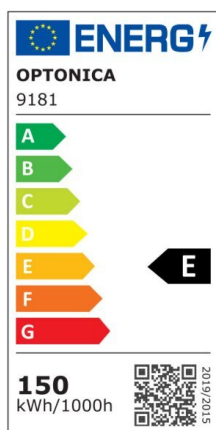

## LED Street Light BRIDGELUX3030

Potenza

150W

Colore della luce

White  
Light  
(WH)

CE

RoHS

## Specifiche tecniche

Numero di catalogo	9181
Angolo del fascio luminoso	120°
Marchio	Optonica
Codice Colore	857

Codice Prodotto	SL150-A3
Designazione del colore	White Light (WH)
Temperatura colore correlata	5700K
Dimmerabile	No
EAN Codice	3800156691810
Consumo energetico	150 kWh/1000h
Etichetta di efficienza energetica	E
Flux	14250 lm
flusso per watt	95lm/W
dimensione del foro	Φ60
Input voltage	AC220-240V
Instant On	0.1s
IP	65
Articoli per scatola	1
Articoli per confezione	1
Tipo di LED	Bridgelux
Durata	50 000 Hours
Mantenimento del flusso luminoso a fine vita utile	70%
Materiale	Aluminium
Senza mercurio	Yes
Cicli di accensione / spegnimento	35 000x
Frequenza operativa	50-60Hz
Potenza	150W
Power factor	0.95
Ra ≥	70
Corrente nominale	0.75A
Dimensioni della confezione	710x370x230 mm

Dimensioni del prodotto	705x365x156 mm
ta	45°C
Temperatura	-30°C / +50°C
Garanzia	5 Years
Weight of Product	8.500 kg.