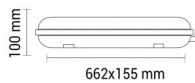

## Doppelte T8- Röhrenleuchte Für Einseitige Stromversorgung

## Technische Spezifikation

<b>Katalognummer</b>	6651
<b>Brand</b>	Optonica

<b>Product Code</b>	OT1-B1
<b>IP</b>	65
<b>Light Color</b>	Kein, Keines, Keine
<b>EAN Code</b>	3800156666511
<b>Material</b>	Aluminium
<b>Size of product</b>	662x100x155 mm
<b>Items per pack</b>	1
<b>Items per box</b>	10
<b>Gross weight</b>	1,500 kg
<b>Net weight</b>	0,646 kg
<b>Warranty</b>	2 Years