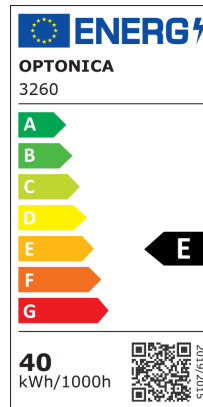

### Faretto da Incasso LED COB Certificato TUV

Potenza

40W

Colore della luce

Stamps

## Specifiche tecniche

<b>Brand</b>	Optonica	<b>On/Off Cycles</b>	25 000x
<b>Product Code</b>	CB40-A2	<b>Instant On</b>	0.1s
<b>Power</b>	40W	<b>Material</b>	Aluminium
<b>Energy Consumption</b>	40 kWh/1000h	<b>Temperature</b>	-20°C / +40°C
<b>Input voltage</b>	AC100-240V	<b>Ra ≥</b>	80
<b>Flux</b>	4000 lm	<b>Life span</b>	25 000 Hours
<b>FLUX per watt</b>	100lm/W	<b>Color Code</b>	860
<b>IP</b>	20	<b>Body Color</b>	White
<b>Dimmable</b>	No	<b>LED Type</b>	COB
<b>Correlated Color Temperature</b>	6000K	<b>Lumen maintenance at end of service life</b>	70%
<b>Light Color</b>	Luce fredda	<b>Size of product</b>	φ195x110 mm
<b>Wattage Equivalent</b>	320W	<b>Size of package</b>	210x210x110 mm
<b>EAN Code</b>	3800156632608	<b>Size of Box</b>	600x230x440 mm
<b>Energy Efficiency Label</b>	E	<b>Items per pack</b>	1
<b>Beam angle</b>	60°	<b>Items per box</b>	10
<b>Hole Size</b>	φ175 mm	<b>Gross weight</b>	1,369 kg
<b>Power Factor</b>	0.9	<b>Net weight</b>	1,237 kg
<b>Power LED</b>	40W	<b>Warranty</b>	2 Years