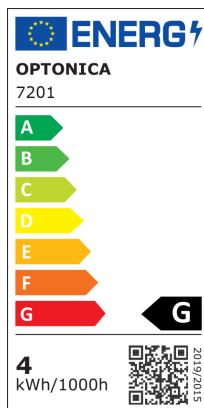

### LED svjetlo za izlaz u hitnim slučajevima s trajanjem do 3 sata

Snaga

4W

Svijetla boja

None

Stamps

CE

RoHS

## Tehnička specifikacija

<b>Brand</b>	Optonica	<b>Temperature</b>	-20°C / +40°C
<b>Product Code</b>	WW1-A1	<b>Ra ≥</b>	80
<b>Power</b>	4W	<b>Life span</b>	25 000 Hours
<b>Energy Consumption</b>	4 kWh/1000h	<b>LED Type</b>	SMD 2835
<b>Input voltage</b>	AC220-240V	<b>Mount Type</b>	Bulkhead
<b>Flux</b>	140 lm	<b>Lumen maintenance at end of service life</b>	70%
<b>IP</b>	65	<b>Size of product</b>	355x115x60 mm
<b>Light Color</b>	None	<b>Size of package</b>	360x120x65 mm
<b>EAN Code</b>	3800156672017	<b>Items per pack</b>	1
<b>Energy Efficiency Label</b>	G	<b>Items per box</b>	12
<b>On/Off Cycles</b>	25 000x	<b>Battery life</b>	3 Hours
<b>Instant On</b>	0.2s	<b>Gross weight</b>	0,700 kg
<b>Material</b>	ALU+PC	<b>Net weight</b>	0,605 kg
<b>Operating Frequency</b>	50-60 Hz	<b>Warranty</b>	2 Years