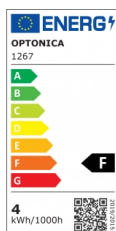

### Puissance

- 4W

# Technical Specification

<b>Reference catalogue</b>	1267
<b>Brand</b>	Optonica
<b>Product Code</b>	SP4-A3
<b>Socket</b>	GU10
<b>Power</b>	4W
<b>Energy Consumption</b>	4 kWh/1000h
<b>Input voltage</b>	AC220-265V
<b>Flux</b>	320 lm
<b>FLUX per watt</b>	80lm/W
<b>IP</b>	20
<b>Dimmable</b>	Yes
<b>Correlated Color Temperature</b>	4500K
<b>Light Color</b>	Lumière neutre
<b>Wattage Equivalent</b>	35W
<b>EAN Code</b>	3800156612679
<b>Energy Efficiency Label</b>	F

<b>Beam angle</b>	50°
<b>Power Factor</b>	0.5
<b>Power LED</b>	4W
<b>On/Off Cycles</b>	25 000x
<b>Instant On</b>	0.2s
<b>Material</b>	Aluminium
<b>Operating Frequency</b>	50-60 Hz
<b>Temperature</b>	-20°C / +40°C
<b>Ra ≥</b>	80
<b>Life span</b>	25 000 Hours
<b>Color Code</b>	842
<b>Lumen maintenance at end of service life</b>	70%
<b>Size of product</b>	50x60 mm
<b>Size of package</b>	65x50x50 mm
<b>Size of Box</b>	280x280x290 mm
<b>Items per pack</b>	1
<b>Items per box</b>	100
<b>Gross weight</b>	0,051 kg