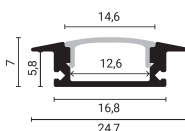

Profilo in alluminio per striscia LED L=2 m corpo nero / copertura nera

Colore della luce

Nessuna

Stamps

Specifiche tecniche

Product Code	OT1-A2	Material	Aluminium
Light Color	Nessuna	Body Color	Black Body / Black Cover
EAN Code	3801057151564	Size of product	L=2 m