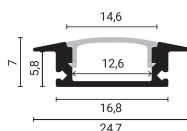

Profilo in alluminio per striscia LED L=2 m corpo nero / copertura bianca

Colore della luce

Stamps

Specifiche tecniche

Product Code OT1-A2

Light Color Nessuna

EAN Code 3801057151557

Material Aluminium

Body Color Black Body / White Cover

Size of product L=2 m