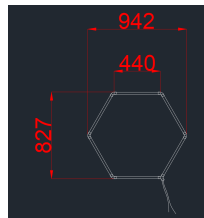

### 42W LED Hexagonleuchte 1-teilig

## Technische Spezifikation

<b>Brand</b>	Optonica	<b>On/Off Cycles</b>	25 000x
<b>Product Code</b>	HE1-A1	<b>Instant On</b>	0.1s
<b>Power</b>	42 W	<b>Material</b>	Plastic
<b>Energy Consumption</b>	42 kWh/1000h	<b>Operating Frequency</b>	50-60 Hz
<b>Input voltage</b>	AC165-265V	<b>Temperature</b>	-20°C / +40°C
<b>Flux</b>	5040lm	<b>Ra ≥</b>	80
<b>FLUX per watt</b>	120lm/W	<b>Life span</b>	25 000 Hours
<b>IP</b>	20	<b>Lumen maintenance at end of service life</b>	70%
<b>Dimmable</b>	No	<b>Size of product</b>	790x920 mm
<b>Correlated Color Temperature</b>	3000K/4000K/6000K	<b>Size of package</b>	460x150x115mm
<b>Light Color</b>	3CCT	<b>Items per pack</b>	1
<b>EAN Code</b>	3801057168319	<b>Items per box</b>	1
<b>Energy Efficiency Label</b>	E	<b>Warranty</b>	2 Years
<b>Beam angle</b>	180°		