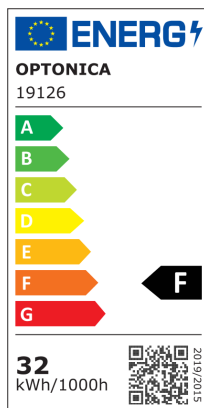

### 32W LED Deckenventilator CCT Holzoptik + Fernbedienung

Leistung

32W

Lichtfarbe

3CCT

Stamps

32 kWh/1000h

## Technische Spezifikation

<b>Brand</b>	Optonica	<b>Ra ≥</b>	80
<b>Product Code</b>	PD36-A5	<b>Life span</b>	25 000 Hours
<b>Power</b>	32W	<b>Body Color</b>	White+Wood
<b>Energy Consumption</b>	32 kWh/1000h	<b>Lumen maintenance at end of service life</b>	70%
<b>Input voltage</b>	AC220-240V	<b>Size of product</b>	Φ1220mm
<b>Flux</b>	2560 lm	<b>Size of package</b>	650x650x200mm
<b>FLUX per watt</b>	80 lm/W	<b>Items per pack</b>	1
<b>IP</b>	20	<b>Remote Control</b>	Yes
<b>Dimmable</b>	Yes	<b>Others</b>	6 Speeds
<b>Correlated Color Temperature</b>	3000K/4000K/6000K	<b>Function</b>	Forward or reverse
<b>Light Color</b>	3CCT	<b>Timer</b>	Yes
<b>EAN Code</b>	3801057191263	<b>Motor - Rate Voltage</b>	DC24V
<b>Energy Efficiency Label</b>	F	<b>Motor - Use Voltage</b>	DC18-24V
<b>Beam angle</b>	120°	<b>Motor - No load power</b>	10W MAX
<b>On/Off Cycles</b>	25 000x	<b>Motor - No load speed</b>	240 RPM
<b>Instant On</b>	0.1s	<b>Motor - Noise</b>	≤50dB (≤35dB at Environment noise)
<b>Material</b>	Metal+ABS+PC	<b>Motor - Weight</b>	About 1.5 kg.