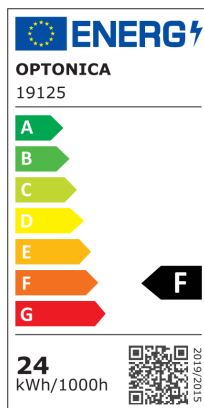

### Ventilador LED de Techo 24W 3CCT Blanco + Mando a Distancia

Potencia

24W

Color de luz

3CCT

Stamps

24  
kWh/1000h

## Especificación técnica

<b>Brand</b>	Optonica	<b>Temperature</b>	-20°C / +40°C
<b>Product Code</b>	PD18-A5	<b>Ra ≥</b>	80
<b>Power</b>	24W	<b>Life span</b>	25 000 Hours
<b>Energy Consumption</b>	24 kWh/1000h	<b>Body Color</b>	White
<b>Input voltage</b>	AC220-240V	<b>Lumen maintenance at end of service life</b>	70%
<b>Flux</b>	1920 lm	<b>Size of product</b>	Φ480mm
<b>FLUX per watt</b>	80 lm/W	<b>Size of package</b>	487x122x490mm
<b>IP</b>	20	<b>Items per pack</b>	1
<b>Dimmable</b>	Yes	<b>Remote Control</b>	Yes
<b>Correlated Color Temperature</b>	3000K/4000K/6000K	<b>Others</b>	6 Speeds
<b>Light Color</b>	3CCT	<b>Timer</b>	Yes
<b>EAN Code</b>	3801057191256	<b>Motor - Rate Voltage</b>	DC24V
<b>Energy Efficiency Label</b>	F	<b>Motor - Use Voltage</b>	DC18-24V
<b>Beam angle</b>	120°	<b>Motor - No load power</b>	10W MAX
<b>On/Off Cycles</b>	25 000x	<b>Motor - No load speed</b>	240 RPM
<b>Instant On</b>	0.1s	<b>Motor - Noise</b>	≤50dB (≤35dB at Environment noise)
<b>Material</b>	PC+Metal+Acrylic	<b>Motor - Weight</b>	About 1.5 kg.