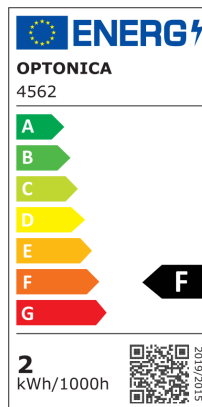

### LED Модул 4 2835 Влагозащитен

Мощност

2.4W

Цвят на светлината

Stamps

## Техническа Спецификация

<b>Brand</b>	Optonica	<b>Instant On</b>	0.2s
<b>Product Code</b>	MO2835-A1	<b>Material</b>	PCB
<b>Power</b>	2.4W	<b>Operating Frequency</b>	50-60 Hz
<b>Energy Consumption</b>	2.4 kWh/1000h	<b>Temperature</b>	-20°C / +40°C
<b>Input voltage</b>	DC12V	<b>Ra ≥</b>	80
<b>Flux</b>	240 lm	<b>Life span</b>	25 000 Hours
<b>IP</b>	65	<b>Color Code</b>	830
<b>Dimmable</b>	Yes	<b>LED Type</b>	SMD
<b>Correlated Color Temperature</b>	3000K	<b>Lumen maintenance at end of service life</b>	70%
<b>Light Color</b>	Топла светлина	<b>Size of product</b>	39 mm x 39 mm
<b>EAN Code</b>	3800156645622	<b>Items per box</b>	20
<b>Energy Efficiency Label</b>	F	<b>Gross weight</b>	0,235 kg
<b>Beam angle</b>	160°	<b>Net weight</b>	0,235 kg
<b>Power Factor</b>	0.5	<b>Warranty</b>	3 Years
<b>On/Off Cycles</b>	25 000x		