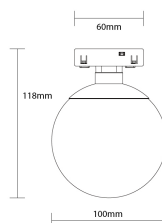

### Proiettore Magnetico a LED 48V 5W 4000K - M05

#### Potenza

5W

## Specifiche tecniche

<b>Brand</b>	Optonica	<b>On/Off Cycles</b>	25 000x
<b>Product Code</b>	LN5-A7	<b>Instant On</b>	0.1s
<b>Power</b>	5W	<b>Temperature</b>	-20°C / +40°C
<b>Energy Consumption</b>	5 kWh/1000h	<b>Ra ≥</b>	90
<b>Input voltage</b>	DC48V	<b>Life span</b>	25 000 Hours
<b>Flux</b>	500 lm	<b>Body Color</b>	Black
<b>FLUX per watt</b>	100 lm/W	<b>Lumen maintenance at end of service life</b>	70%
<b>IP</b>	20	<b>Size of product</b>	60x100x118mm
<b>Dimmable</b>	No	<b>Size of package</b>	125x125x169mm
<b>Correlated Color Temperature</b>	4000K	<b>Size of Box</b>	645x150x470mm
<b>Light Color</b>	Luce naturale	<b>Items per pack</b>	1
<b>EAN Code</b>	3801057154312	<b>Items per box</b>	30
<b>Energy Efficiency Label</b>	F	<b>Material</b>	ALU+Glass
<b>Beam angle</b>	360°	<b>Warranty</b>	2 Years