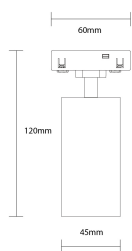

### Proiettore Spot Magnetico a LED 48V 12W 4000K - M05

## Specifiche tecniche

<b>Brand</b>	Optonica	<b>On/Off Cycles</b>	25 000x
<b>Product Code</b>	LN12-A7	<b>Instant On</b>	0.1s
<b>Power</b>	12W	<b>Material</b>	ALU+PC
<b>Energy Consumption</b>	12 kWh/1000h	<b>Temperature</b>	-20°C / +40°C
<b>Input voltage</b>	DC48V	<b>Ra ≥</b>	80
<b>Flux</b>	960 lm	<b>Life span</b>	25 000 Hours
<b>FLUX per watt</b>	80 lm/W	<b>Body Color</b>	Black
<b>IP</b>	20	<b>Lumen maintenance at end of service life</b>	70%
<b>Dimmable</b>	No	<b>Size of product</b>	60x45x120mm
<b>Correlated Color Temperature</b>	4000K	<b>Size of package</b>	65x50x132mm
<b>Light Color</b>	Luce naturale	<b>Size of Box</b>	520x150x345mm
<b>EAN Code</b>	3801057154138	<b>Items per pack</b>	1
<b>Energy Efficiency Label</b>	F	<b>Items per box</b>	50
<b>Beam angle</b>	24°	<b>Warranty</b>	2 Years