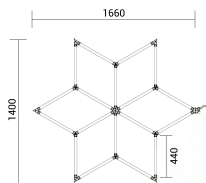

### Set luci esagonali 6 forme 126W con accessori

## Specifiche tecniche

<b>Brand</b>	Optonica	<b>On/Off Cycles</b>	25 000x
<b>Product Code</b>	HE1-A1	<b>Instant On</b>	0.1s
<b>Power</b>	126W	<b>Material</b>	PC/ABS
<b>Energy Consumption</b>	126 kWh/1000h	<b>Operating Frequency</b>	50-60 Hz
<b>Input voltage</b>	AC165-265V	<b>Temperature</b>	-20°C / +40°C
<b>Flux</b>	15120 lm	<b>Ra ≥</b>	80
<b>FLUX per watt</b>	120lm/W	<b>Life span</b>	25 000 Hours
<b>IP</b>	20	<b>Body Color</b>	White
<b>Dimmable</b>	No	<b>Lumen maintenance at end of service life</b>	70%
<b>Correlated Color Temperature</b>	6000K	<b>Size of product</b>	1660x1400mm
<b>Light Color</b>	Luce fredda	<b>Size of Box</b>	465x180x160mm
<b>EAN Code</b>	3801057168210	<b>Items per pack</b>	1
<b>Energy Efficiency Label</b>	E	<b>Items per box</b>	1
<b>Beam angle</b>	180°	<b>Warranty</b>	2 Years