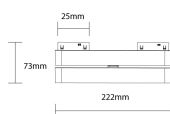

Proiettore Lineare Magnetico Orientabile Antiabbagliamento a LED 48V 12W 3000K - M05

Potenza

12W