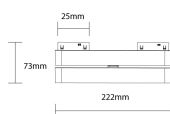

Proiettore Lineare Magnetico Orientabile Antiabbagliamento a LED 48V 12W 4000K - M05

Potenza

12W