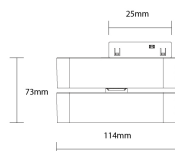

Proiettore Lineare Magnetico Orientabile a LED 48V 6W 4000K - M05

Potenza

6W