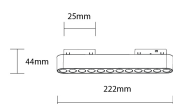

### Proiettore Lineare Magnetico a Griglia a LED 48V 12W 4000K - M05

## Specifiche tecniche

<b>Brand</b>	Optonica	<b>On/Off Cycles</b>	25 000x
<b>Product Code</b>	LN12-A7	<b>Instant On</b>	0.1s
<b>Power</b>	12W	<b>Material</b>	ALU+PC
<b>Energy Consumption</b>	12 kWh/1000h	<b>Temperature</b>	-20°C / +40°C
<b>Input voltage</b>	DC48V	<b>Ra ≥</b>	80
<b>Flux</b>	1200 lm	<b>Life span</b>	25 000 Hours
<b>FLUX per watt</b>	100 lm/W	<b>Body Color</b>	Black
<b>IP</b>	20	<b>Lumen maintenance at end of service life</b>	70%
<b>Dimmable</b>	No	<b>Size of product</b>	222x25x44mm
<b>Correlated Color Temperature</b>	4000K	<b>Size of package</b>	52x34x230mm
<b>Light Color</b>	Luce naturale	<b>Size of Box</b>	370x245x280mm
<b>EAN Code</b>	3801057153889	<b>Items per pack</b>	1
<b>Energy Efficiency Label</b>	F	<b>Items per box</b>	50
<b>Beam angle</b>	36°	<b>Warranty</b>	2 Years