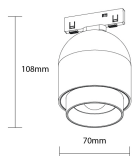

### Faretto Magnetico Zoomabile a LED 48V 10W 3000K - M05

## Specifiche tecniche

<b>Brand</b>	Optonica	<b>Instant On</b>	0.1s
<b>Product Code</b>	LN10-A7	<b>Material</b>	ALU+PC
<b>Power</b>	10W	<b>Temperature</b>	-20°C / +40°C
<b>Energy Consumption</b>	10 kWh/1000h	<b>Ra ≥</b>	90
<b>Input voltage</b>	DC48V	<b>Life span</b>	25 000 Hours
<b>Flux</b>	800 lm	<b>Body Color</b>	Black
<b>FLUX per watt</b>	80 lm/W	<b>Lumen maintenance at end of service life</b>	70%
<b>IP</b>	20	<b>Size of product</b>	Φ70x108mm
<b>Dimmable</b>	No	<b>Size of package</b>	75x75x115mm
<b>Correlated Color Temperature</b>	3000K	<b>Size of Box</b>	395x395x260mm
<b>Light Color</b>	Luce calda	<b>Items per pack</b>	1
<b>EAN Code</b>	3801057153766	<b>Items per box</b>	30
<b>Energy Efficiency Label</b>	F	<b>Series</b>	M05
<b>Beam angle</b>	10° - 60°	<b>Warranty</b>	2 Years
<b>On/Off Cycles</b>	25 000x		