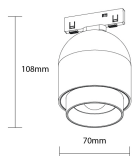

### Faretto Magnetico Zoomabile a LED 48V 10W 4000K - M05

## Specifiche tecniche

<b>Brand</b>	Optonica	<b>On/Off Cycles</b>	25 000x
<b>Product Code</b>	LN10-A7	<b>Instant On</b>	0.1s
<b>Power</b>	10W	<b>Material</b>	ALU+PC
<b>Energy Consumption</b>	10 kWh/1000h	<b>Temperature</b>	-20°C / +40°C
<b>Input voltage</b>	DC48V	<b>Ra ≥</b>	80
<b>Flux</b>	800 lm	<b>Life span</b>	25 000 Hours
<b>FLUX per watt</b>	80 lm/W	<b>Body Color</b>	Black
<b>IP</b>	20	<b>Lumen maintenance at end of service life</b>	70%
<b>Dimmable</b>	No	<b>Size of product</b>	Φ70x108mm
<b>Correlated Color Temperature</b>	4000K	<b>Size of package</b>	75x75x115mm
<b>Light Color</b>	Luce naturale	<b>Size of Box</b>	395x395x260mm
<b>EAN Code</b>	3801057153759	<b>Items per pack</b>	1
<b>Energy Efficiency Label</b>	F	<b>Items per box</b>	30
<b>Beam angle</b>	10° - 60°	<b>Warranty</b>	2 Years