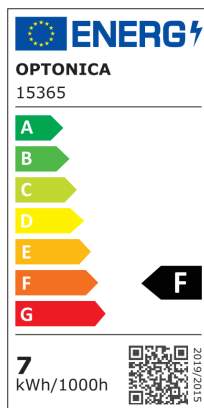

### Luce Lineare Magnetica a Griglia a LED 48V 7W 4000K - M05

Potenza

7W

Colore della luce

Stamps

## Specifiche tecniche

<b>Brand</b>	Optonica	<b>Instant On</b>	0.1s
<b>Product Code</b>	LN7-A7	<b>Material</b>	ALU+PC
<b>Power</b>	7W	<b>Temperature</b>	-20°C / +40°C
<b>Energy Consumption</b>	7 kWh/1000h	<b>Ra ≥</b>	90
<b>Input voltage</b>	DC48V	<b>Life span</b>	25 000 Hours
<b>Flux</b>	560 lm	<b>Body Color</b>	Black
<b>FLUX per watt</b>	60 lm/W	<b>Lumen maintenance at end of service life</b>	70%
<b>IP</b>	20	<b>Size of product</b>	300x5x15mm
<b>Dimmable</b>	No	<b>Size of package</b>	43x20x313mm
<b>Correlated Color Temperature</b>	4000K	<b>Size of Box</b>	330x220x245mm
<b>Light Color</b>	Luce naturale	<b>Items per pack</b>	1
<b>EAN Code</b>	3801057153650	<b>Items per box</b>	50
<b>Energy Efficiency Label</b>	F	<b>Series</b>	M05
<b>Beam angle</b>	60°	<b>Warranty</b>	2 Years
<b>On/Off Cycles</b>	25 000x		