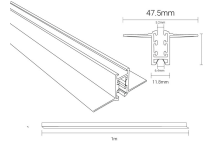

Einau Magnetic -Schiene 1M - M05-R

Lichtfarbe

Kein, Keines,
Keine

Stamps

CE

RoHS

Technische Spezifikation

Brand	Optonica	EAN Code	3801057153261
Product Code	LN1-A5	Body Color	Black
IP	20	Series	M05
Light Color	Kein, Keines, Keine		