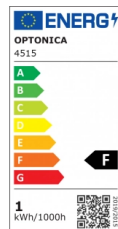

## LED-Linsenmodul 3 2835

**Leistung**    **Lichtfarbe**

• 0.72W

Blau

**Stamps**

## Technische Spezifikation

<b>Katalognummer</b>	4515
<b>Brand</b>	Optonica
<b>Product Code</b>	MO2835-A1

<b>Power</b>	0.72W
<b>Energy Consumption</b>	0.72 kWh/1000h
<b>Input voltage</b>	DC12V
<b>Flux</b>	80 lm
<b>FLUX per watt</b>	110lm/W
<b>IP</b>	65
<b>Dimmable</b>	Yes
<b>Light Color</b>	Blau
<b>EAN Code</b>	3800156645158
<b>Energy Efficiency Label</b>	F
<b>Beam angle</b>	160°
<b>Power Factor</b>	0.5
<b>On/Off Cycles</b>	25 000x
<b>Instant On</b>	0.2s
<b>Material</b>	Thermoplastic
<b>Operating Frequency</b>	50-60 Hz
<b>Temperature</b>	-20°C / +40°C
<b>Ra ≥</b>	80

<b>Life span</b>	25 000 Hours
<b>LED Type</b>	SMD
<b>Lumen maintenance at end of service life</b>	70%
<b>Size of product</b>	58x12 mm
<b>Items per pack</b>	20
<b>Gross weight</b>	0,174 kg
<b>Net weight</b>	0,174 kg
<b>Warranty</b>	3 Years