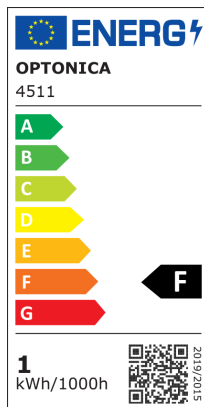

### LED lencse modul 3 2835

Putere

0.72W

Culoare deschisă

White light

Stamps

## Specificatii tehnice

<b>Brand</b>	Optonica	<b>On/Off Cycles</b>	25 000x
<b>Product Code</b>	MO2835-A1	<b>Instant On</b>	0.2s
<b>Power</b>	0.72W	<b>Material</b>	Thermoplastic
<b>Energy Consumption</b>	0.72 kWh/1000h	<b>Operating Frequency</b>	50-60 Hz
<b>Input voltage</b>	DC12V	<b>Temperature</b>	-20°C / +40°C
<b>Flux</b>	80 lm	<b>Ra ≥</b>	80
<b>FLUX per watt</b>	110lm/W	<b>Life span</b>	25 000 Hours
<b>IP</b>	65	<b>Color Code</b>	865
<b>Dimmable</b>	Yes	<b>LED Type</b>	SMD
<b>Correlated Color Temperature</b>	7000K	<b>Lumen maintenance at end of service life</b>	70%
<b>Light Color</b>	White light	<b>Size of product</b>	15 mm x 57 mm
<b>EAN Code</b>	3800156645110	<b>Items per pack</b>	20
<b>Energy Efficiency Label</b>	F	<b>Gross weight</b>	0,169 kg
<b>Beam angle</b>	160°	<b>Net weight</b>	0,169 kg
<b>Power Factor</b>	0.5	<b>Warranty</b>	3 Years