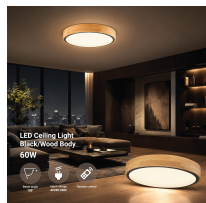

### LED stropna svjetiljka 60W crno/drveno kućište CCT + daljinski upravljač

Snaga

60W

Svijetla boja

CCT

Stamps

## Tehnička specifikacija

<b>Brand</b>	Optonica	<b>On/Off Cycles</b>	25 000x
<b>Product Code</b>	PD60-A7	<b>Instant On</b>	0.1s
<b>Power</b>	60W	<b>Material</b>	Metal+Plastic+Wood
<b>Energy Consumption</b>	60 kWh/1000h	<b>Operating Frequency</b>	50-60 Hz
<b>Input voltage</b>	AC220-240V	<b>Temperature</b>	-20°C / +40°C
<b>Flux</b>	4500 lm	<b>Ra ≥</b>	80
<b>FLUX per watt</b>	75 lm/W	<b>Life span</b>	25 000 Hours
<b>IP</b>	20	<b>Body Color</b>	Black+White+Oak
<b>Dimmable</b>	Yes	<b>Lumen maintenance at end of service life</b>	70%
<b>Correlated Color Temperature</b>	3000K/4000K/6000K	<b>Size of product</b>	Φ510x80mm
<b>Light Color</b>	CCT	<b>Items per pack</b>	1
<b>EAN Code</b>	3801057128153	<b>Items per box</b>	10
<b>Energy Efficiency Label</b>	F	<b>Remote Control</b>	Yes
<b>Beam angle</b>	120°	<b>Warranty</b>	2 Years