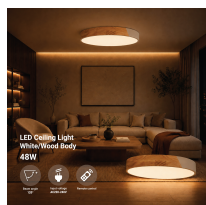

### LED stropna svjetiljka 48W bijelo/drvo, CCT + daljinski upravljač

Snaga

48W

Svijetla boja

CCT

Stamps

RoHS

-80

## Tehnička specifikacija

<b>Brand</b>	Optonica	<b>On/Off Cycles</b>	25 000x
<b>Product Code</b>	PD48-A7	<b>Instant On</b>	0.1s
<b>Power</b>	48W	<b>Material</b>	Metal+Plastic+Wood
<b>Energy Consumption</b>	48 kWh/1000h	<b>Operating Frequency</b>	50-60 Hz
<b>Input voltage</b>	AC220-240V	<b>Temperature</b>	-20°C / +40°C
<b>Flux</b>	3600 lm	<b>Ra ≥</b>	80
<b>FLUX per watt</b>	75 lm/W	<b>Life span</b>	25 000 Hours
<b>IP</b>	20	<b>Body Color</b>	White+Oak
<b>Dimmable</b>	Yes	<b>Lumen maintenance at end of service life</b>	70%
<b>Correlated Color Temperature</b>	3000K/4000K/6000K	<b>Size of product</b>	Φ405x60
<b>Light Color</b>	CCT	<b>Items per pack</b>	1
<b>EAN Code</b>	3801057128146	<b>Items per box</b>	10
<b>Energy Efficiency Label</b>	F	<b>Remote Control</b>	Yes
<b>Beam angle</b>	120°	<b>Warranty</b>	2 Years