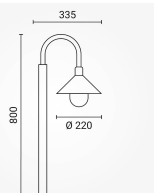

## Lámpara de pared de aluminio IP44 1xE27 cuerpo negro

Color de luz

Stamps

### Especificación técnica

<b>Brand</b>	Optonica	<b>Life span</b>	25 000 Hours
<b>Product Code</b>	WL2-A1	<b>Size of product</b>	220x300x800 mm
<b>Socket</b>	E27	<b>Size of package</b>	320x230x320 mm
<b>Input voltage</b>	AC220-240V	<b>Items per pack</b>	1
<b>IP</b>	44	<b>Items per box</b>	4
<b>Light Color</b>	Ninguna	<b>Maximum Power</b>	40W
<b>EAN Code</b>	3800156675674	<b>Color Of The Shell</b>	Black
<b>On/Off Cycles</b>	25 000x	<b>Material</b>	ALU+Glass
<b>Operating Frequency</b>	50-60 Hz	<b>Warranty</b>	2 Years
<b>Temperature</b>	-30°C / +50°C		