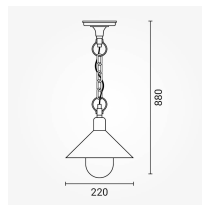

Wandleuchte aus Aluminium 1x E27 Schwarz IP44

Lichtfarbe

Kein, Keines, Keine

Stamps

Technische Spezifikation

Brand	Optonica	Life span	25 000 Hours
Product Code	WL2-A1	Size of product	220x220x800 mm
Socket	E27	Size of package	240x230x210 mm
Input voltage	AC220-240V	Items per pack	1
IP	44	Items per box	4
Light Color	Kein, Keines, Keine	Maximum Power	40W
EAN Code	3800156675667	Color Of The Shell	Black
On/Off Cycles	25 000x	Material	ALU+Glass
Operating Frequency	50-60 Hz	Warranty	2 Years
Temperature	-30°C / +50°C		