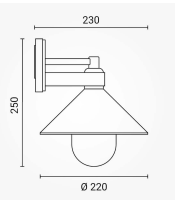

## Fali lámpa Alumínium IP44 1xE27 FEKETE TEST

Culoare deschisă

None

Stamps

### Specificatii tehnice

|                            |               |                           |                |
|----------------------------|---------------|---------------------------|----------------|
| <b>Brand</b>               | Optonica      | <b>Life span</b>          | 25 000 Hours   |
| <b>Product Code</b>        | WL2-A1        | <b>Size of product</b>    | 220x230x242 mm |
| <b>Socket</b>              | E27           | <b>Size of package</b>    | 240x230x205 mm |
| <b>Input voltage</b>       | AC220-240V    | <b>Items per pack</b>     | 1              |
| <b>IP</b>                  | 44            | <b>Items per box</b>      | 4              |
| <b>Light Color</b>         | None          | <b>Maximum Power</b>      | 40W            |
| <b>EAN Code</b>            | 3800156675650 | <b>Color Of The Shell</b> | Black          |
| <b>On/Off Cycles</b>       | 25 000x       | <b>Material</b>           | ALU+Glass      |
| <b>Operating Frequency</b> | 50-60 Hz      | <b>Warranty</b>           | 2 Years        |
| <b>Temperature</b>         | -30°C / +50°C |                           |                |