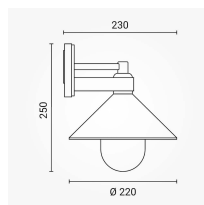

Lámpara de pared de aluminio IP44 1xE27 cuerpo negro

Color de luz

Stamps

Especificación técnica

Brand	Optonica	Life span	25 000 Hours
Product Code	WL2-A1	Size of product	220x230x242 mm
Socket	E27	Size of package	240x230x205 mm
Input voltage	AC220-240V	Items per pack	1
IP	44	Items per box	4
Light Color	Ninguna	Maximum Power	40W
EAN Code	3800156675650	Color Of The Shell	Black
On/Off Cycles	25 000x	Material	ALU+Glass
Operating Frequency	50-60 Hz	Warranty	2 Years
Temperature	-30°C / +50°C		