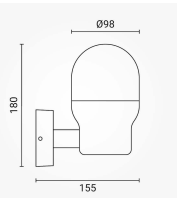

## Lampada da parete in alluminio IP44 1xE27 CORPO NERO

Colore della luce

Stamps

### Specifiche tecniche

<b>Brand</b>	Optonica	<b>Temperature</b>	-30°C / +50°C
<b>Product Code</b>	WL2-A2	<b>Life span</b>	25 000 Hours
<b>Socket</b>	E27	<b>Size of product</b>	113x155x180 mm
<b>Input voltage</b>	AC220-240V	<b>Size of package</b>	115x110x185 mm
<b>IP</b>	44	<b>Items per pack</b>	1
<b>Light Color</b>	Nessuna	<b>Items per box</b>	6
<b>EAN Code</b>	3800156675643	<b>Maximum Power</b>	40W
<b>On/Off Cycles</b>	25 000x	<b>Color Of The Shell</b>	Black
<b>Material</b>	ALU+PC	<b>Warranty</b>	2 Years
<b>Operating Frequency</b>	50-60 Hz		