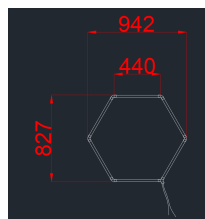

### Lampade led esagonali kit 1HEX 42W con accessori di montaggio

Potenza

42 W

Colore della luce

Luce fredda

Stamps

RoHS

-80

## Specifiche tecniche

<b>Brand</b>	Optonica	<b>On/Off Cycles</b>	25 000x
<b>Product Code</b>	HE1-A1	<b>Instant On</b>	0.1s
<b>Power</b>	42 W	<b>Operating Frequency</b>	50-60 Hz
<b>Energy Consumption</b>	42 kWh/1000h	<b>Temperature</b>	-20°C / +40°C
<b>Input voltage</b>	AC165-265V	<b>Ra ≥</b>	80
<b>Flux</b>	5040lm	<b>Life span</b>	25 000 Hours
<b>FLUX per watt</b>	120lm/W	<b>Lumen maintenance at end of service life</b>	70%
<b>IP</b>	20	<b>Size of product</b>	790x920 mm
<b>Dimmable</b>	No	<b>Size of Box</b>	460x127x125mm
<b>Correlated Color Temperature</b>	6000K	<b>Items per pack</b>	1
<b>Light Color</b>	Luce fredda	<b>Items per box</b>	1
<b>EAN Code</b>	3801057168012	<b>Material</b>	PC
<b>Energy Efficiency Label</b>	E	<b>Warranty</b>	2 Years
<b>Beam angle</b>	180°		