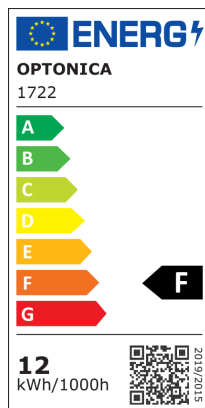

ED-Kunststofflampe E27 A60 5 Jahre

Garantie

Leistung

12W