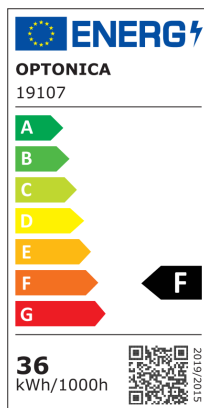

### Ventilatore da soffitto LED 36W/3CCT Bianco/Nero + Telecomando

Potenza

36W

Colore della luce

CCT

Stamps

RoHS

-80

## Specifiche tecniche

<b>Brand</b>	Optonica	<b>Temperature</b>	-20°C / +40°C
<b>Product Code</b>	PD36-A5	<b>Ra ≥</b>	80
<b>Power</b>	36W	<b>Life span</b>	25 000 Hours
<b>Energy Consumption</b>	36 kWh/1000h	<b>Body Color</b>	Black + White
<b>Input voltage</b>	AC100-240V	<b>Lumen maintenance at end of service life</b>	70%
<b>Flux</b>	2880lm	<b>Size of product</b>	Φ480mm
<b>FLUX per watt</b>	80 lm/W	<b>Size of package</b>	520x210x520mm
<b>IP</b>	20	<b>Items per pack</b>	1
<b>Dimmable</b>	Yes	<b>Items per box</b>	1
<b>Correlated Color Temperature</b>	3000K-6000K	<b>Remote Control</b>	Yes
<b>Light Color</b>	CCT	<b>Motor - Rate Voltage</b>	DC24V
<b>EAN Code</b>	3801057191072	<b>Motor - Use Voltage</b>	DC18-24V
<b>Energy Efficiency Label</b>	F	<b>Motor - No load power</b>	10W MAX
<b>Beam angle</b>	120°	<b>Motor - No load speed</b>	240 RPM
<b>On/Off Cycles</b>	25 000x	<b>Motor - Noise</b>	≤50dB (≤35dB at Environment noise)
<b>Instant On</b>	0.1s	<b>Motor - Weight</b>	About 1.5 kg.
<b>Material</b>	PC+ABS	<b>Warranty</b>	2 Years