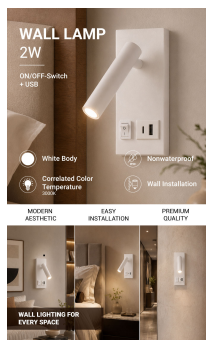

### Luce per armadetto LED 2W con interruttore ON/OFF + USB Bianco