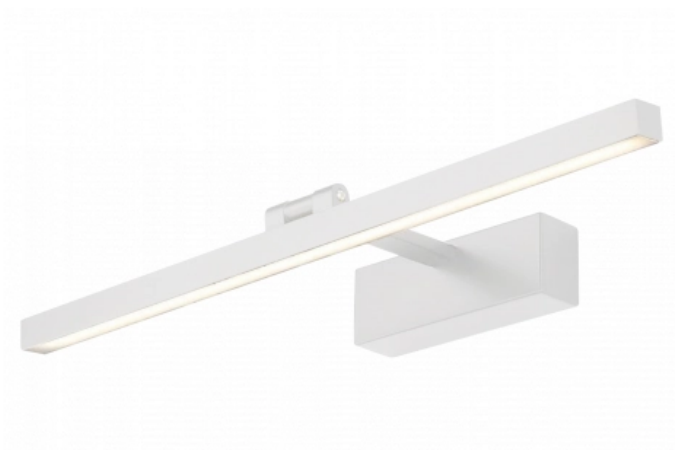

## LED Specchio/Luce da Parete 14W - Corpo Bianco

**Potenza**    **Colore della luce**

• 14W

Luce calda

## Specifiche tecniche

<b>Numero di catalogo</b>	7552
<b>Brand</b>	Optonica
<b>Product Code</b>	WL15-A1
<b>Power</b>	14W
<b>Energy Consumption</b>	14 kWh/1000h
<b>Input voltage</b>	AC220-240V
<b>Flux</b>	910 lm
<b>FLUX per watt</b>	65lm/W
<b>IP</b>	20
<b>Dimmable</b>	No
<b>Correlated Color Temperature</b>	3000K
<b>Light Color</b>	Luce calda
<b>Wattage Equivalent</b>	71W
<b>EAN Code</b>	3800156675520
<b>Energy Efficiency Label</b>	G
<b>Beam angle</b>	120°