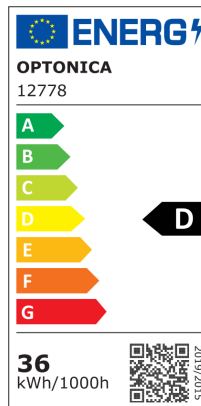

### Pannello LED retroilluminato 36W 60x60 UGR<19 con driver (MOQ 10pcs/BOX)

Potenza

36W

Colore della luce

Stamps

RoHS

-80

36  
kWh/1000h

## Specifiche tecniche

<b>Brand</b>	Optonica	<b>On/Off Cycles</b>	25 000x
<b>Product Code</b>	DL36-A7	<b>Instant On</b>	0.1s
<b>Power</b>	36W	<b>Material</b>	Aluminium
<b>Energy Consumption</b>	36 kWh/1000h	<b>Operating Frequency</b>	50-60 Hz
<b>Input voltage</b>	AC220-240V	<b>Temperature</b>	-20°C / +40°C
<b>Flux</b>	4320 lm	<b>Ra ≥</b>	80
<b>FLUX per watt</b>	120lm/W	<b>Life span</b>	25 000 Hours
<b>IP</b>	20	<b>Body Color</b>	White
<b>Dimmable</b>	No	<b>Lumen maintenance at end of service life</b>	70%
<b>Correlated Color Temperature</b>	4000K	<b>Size of product</b>	595x595x30mm
<b>Light Color</b>	Luce naturale	<b>Size of package</b>	615x360x615mm
<b>Wattage Equivalent</b>	313W	<b>Items per pack</b>	NO BOX
<b>EAN Code</b>	3801057127781	<b>Items per box</b>	10
<b>Energy Efficiency Label</b>	D	<b>Warranty</b>	2 Years
<b>Beam angle</b>	120°		