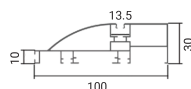

Profilo in Alluminio per Pavimento Colore Nero L=2M

Colore della luce

Nessuna

Stamps

Specifiche tecniche

Brand	Optonica	Body Color	Black
Product Code	OT1-A2	Size of product	L=2m
Light Color	Nessuna	Dimensions	100 x 30 mm
EAN Code	3801057151229	Warranty	2 Years
Material	Aluminium		