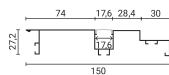

Profilo in Alluminio per Soffitto Corpo Bianco/Copertura Nera L=2M

Colore della luce

Stamps

Specifiche tecniche

Brand	Optonica	Body Color	White body + Black cover
Product Code	OT1-A2	Size of product	L=2m
Light Color	Nessuna	Dimensions	150 x 27.2 mm
EAN Code	3801057151144	Warranty	2 Years
Material	Aluminium		