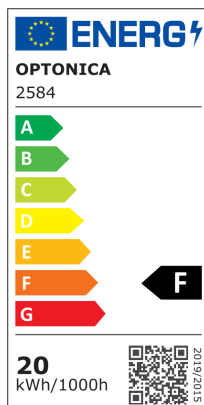

#### Potenza

20W

#### Colore della luce

Cambio colore  
3000K -  
6000K

#### Stamps

RoHS

-80

## Specifiche tecniche

<b>Brand</b>	Optonica	<b>On/Off Cycles</b>	25 000x
<b>Product Code</b>	DL20-A7	<b>Instant On</b>	0.2s
<b>Power</b>	20W	<b>Material</b>	Aluminium
<b>Energy Consumption</b>	20 kWh/1000h	<b>Operating Frequency</b>	50-60 Hz
<b>Input voltage</b>	AC220-240V	<b>Temperature</b>	-20°C / +40°C
<b>Flux</b>	1600 lm	<b>Ra ≥</b>	80
<b>FLUX per watt</b>	80lm/W	<b>Life span</b>	25 000 Hours
<b>IP</b>	44	<b>Color Code</b>	830-860
<b>Dimmable</b>	Yes	<b>Lumen maintenance at end of service life</b>	70%
<b>Correlated Color Temperature</b>	3000K-6000K	<b>Size of product</b>	φ220x32 mm
<b>Light Color</b>	Cambio colore 3000K - 6000K	<b>Size of package</b>	225x220x45 mm
<b>Wattage Equivalent</b>	120W	<b>Size of Box</b>	500x465x240 mm
<b>EAN Code</b>	3800156625846	<b>Items per pack</b>	1
<b>Energy Efficiency Label</b>	F	<b>Items per box</b>	20
<b>Beam angle</b>	100°	<b>Gross weight</b>	0,434 kg
<b>Hole Size</b>	φ205 mm	<b>Net weight</b>	0,342 kg
<b>Power Factor</b>	0.5	<b>Warranty</b>	3 Years