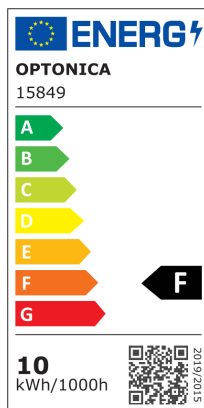

### LED Proiettore SMD Corpo Nero con sensore e Cavo da 15 cm IP65

Potenza

10W

Colore della luce

Luce naturale

Stamps

RoHS

-80