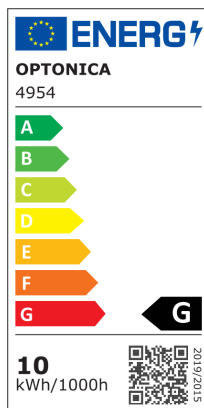

### LED COB 288LED/m 220V Cubierta Lechosa 10W/m 50m/Rollo

Potencia

10W/m

Color de luz

Luz blanca

Stamps

## Especificación técnica

<b>Brand</b>	Optonica
<b>Product Code</b>	ST228-A1
<b>Power</b>	10W/m
<b>Energy Consumption</b>	10 kWh/1000h
<b>Input voltage</b>	AC220V
<b>Flux</b>	700 lm/m
<b>IP</b>	65
<b>Dimmable</b>	Yes
<b>Correlated Color Temperature</b>	6000K
<b>Light Color</b>	Luz blanca
<b>EAN Code</b>	3800156649545
<b>Energy Efficiency Label</b>	G
<b>Beam angle</b>	120°
<b>On/Off Cycles</b>	25 000x